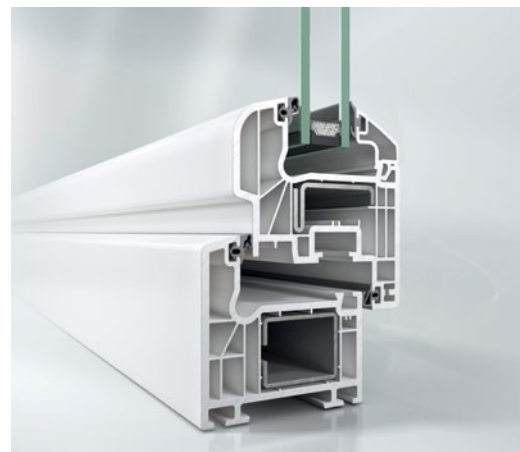

Corona CT 70 Rondo
Lekko wypukła, miękka linia skrzydła prowadzi do optycznego zwężenia i tak już wąskich profili okiennych.