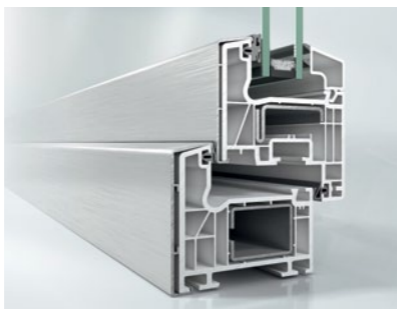

Schüco Corona CT 70 TopAlu

Inne możliwości aranżacyjne dzięki trwałej okładzinie aluminiowej anodowanej lub lakierowanej na dowolny kolor z palety RAL.