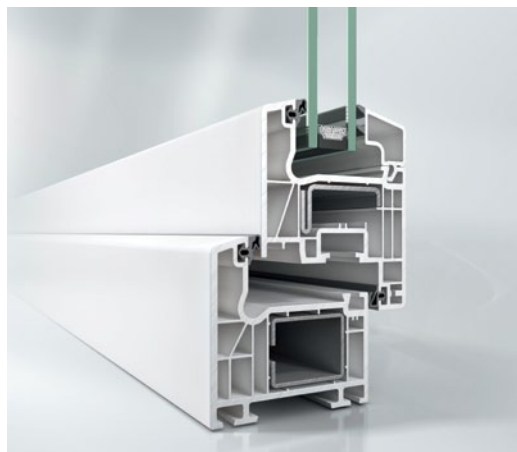

Lepsza izolacyjność cieplna ma bezpośredni wpływ na obniżenie kosztów ogrzewania, które z jednej strony są zauważalne dla zasobności naszych portfeli, z drugiej zaś chronią środowisko naturalne. Systemy okienne firmy Schüco proponują wzornictwo na miarę przyszłości oraz inteligentną technologię, która zwiększa poczucie bezpieczeństwa, podnosi wartość domu lub mieszkania i obniża koszty eksploatacji. Nowoczesna technologia oraz odpowiednia kombinacja materiałów pozwoliły nam opracować koncepcję systemu, który można dopasować do indywidualnych potrzeb każdego klienta.

Piękny wygląd

Okna z tworzywa sztucznego PVC-U systemu Schüco Corona CT 70 urzekają swoją ponadczasową linią oraz smukłą budową profilu. Dwa różne style i dwie serie systemu Corona CT 70: Classic i Rondo oraz szeroka paleta kolorów i oklein zapewniają wyjątkową swobodę projektowania wnętrza i elewacji. Możliwość operowania kolorystyką i detalem to dodatkowe akcenty, których wykorzystanie pozwala podkreślić własny styl i oryginalność. Wybór akcesoriów, różne kształty listew przyszybowych, szprosy okienne, wysokiej jakości szyby zespolone, rolety oraz możliwość wykonania skrzydła w innym kolorze niż ramy, pozwalają sprostać różnym oczekiwaniom.

Corona CT 70 Classic
Klasyczna linia skrzydła i oszczędna forma zgodna z oczekiwaniami nowoczesnej architektury.