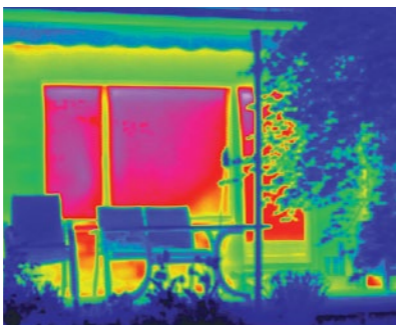

Zdjęcie termograficzne pokazuje wyraźnie miejsca, przez które energia zużywana na ogrzewanie domu przedostaje się na zewnątrz.