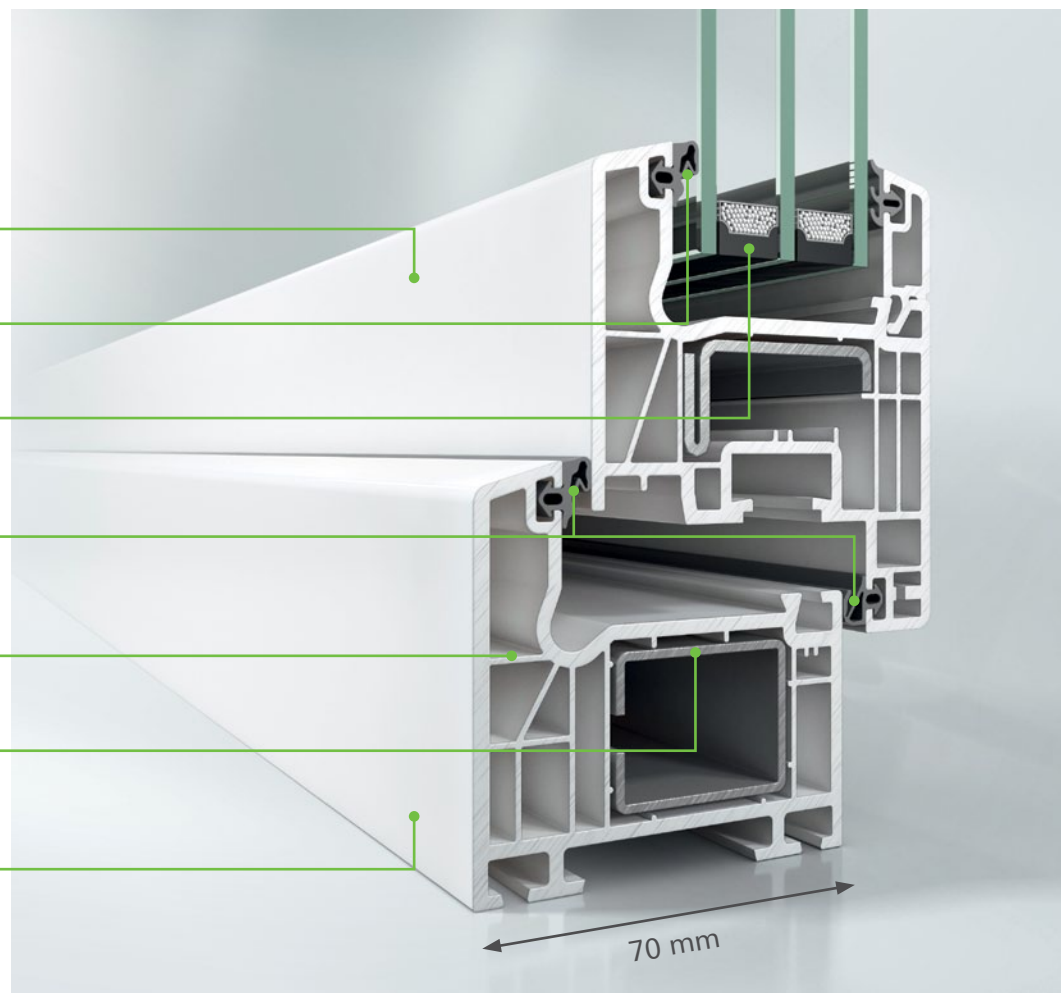

Podstawa dobrego okna – profil Corona CT 70

Wąskie widoczne szerokości profili okiennych gwarantują optymalny dostęp światła

Mało widoczne, jasnoszare uszczelki

Wysokiej jakości szyba zespolona z głęboko osadzoną krawędzią

Dwie płaszczyzny uszczelnienia zapewniają optymalną ochronę przed wiatrem, deszczem i hałasem

Pięciokomorowy system profili o optymalnych właściwościach izolacyjnych

Mocne i odporne na korozję profile stalowe w ramie profilu

Gładkie i odporne na działanie warunków atmosferycznych powierzchnie zewnętrzne

* Corona CT 70 Classic

Przekonujące wzornictwo

Okno w minimalistycznej wersji Classic* odpowiada współczesnej architekturze, natomiast lekko wypukły kontur skrzydła Rondo podkreśla lekkość konstrukcji okna. Mało widoczne, jasnoszare uszczelki oraz głęboko osadzona krawędź szyby zespolonej sprawiają, że profile okienne są odbierane jako jeszcze węższe.

Ochrona przed zimmem

Innowacyjne profile wykonane w technologii 5 komorowej o głębokości zabudowy 70 mm zapewniają wysoką izolacyjność termiczną. Dwie płaszczyzny uszczelnienia oraz głęboko osadzona szyba wpływają dodatkowo na obniżenie zużycia energii. Wysokiej jakości szyba zespolona minimalizuje straty ciepła zachowując jednocześnie wysoką przezroczystość.

Przytulne mieszkanie

System uszczelnienia z dwoma uszczelkami przylgowymi oraz specjalne właściwości szyby

zespolonej pozwalają uzyskać doskonałą ochronę przed hałasem, deszczem oraz wiatrem. W razie potrzeby można dodatkowo, bez problemu zwiększyć izolacyjność akustyczną, wykorzystując do tego specjalne szyby zespolone.

Trwałe i ekologiczne

Mocne i odporne na korozję profile stalowe w ramie i w skrzydle zapewniają stabilność, bezpieczeństwo użytkowania oraz trwałość okna. Niewielkie zużycie energii, niska emisja dwutlenku węgla do atmosfery oraz łatwość recyklingu mają duży wpływ na ograniczenie zanieczyszczenia środowiska naturalnego.

Łatwość utrzymania czystości

Gładkie i odporne na działanie warunków atmosferycznych powierzchnie zewnętrzne sprawiają, że Państwa okna przy niewielkim nakładzie pracy potrzebnym do ich umycia będą wyglądały jak nowe, również po wielu latach.