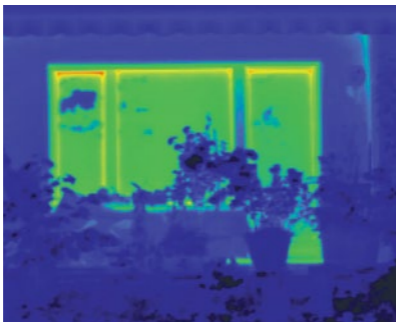

Wymiana starych okien na nowe w systemie Corona CT 70 potwierdza wysokie korzyści energetyczne wynikające z dokonanej inwestycji.